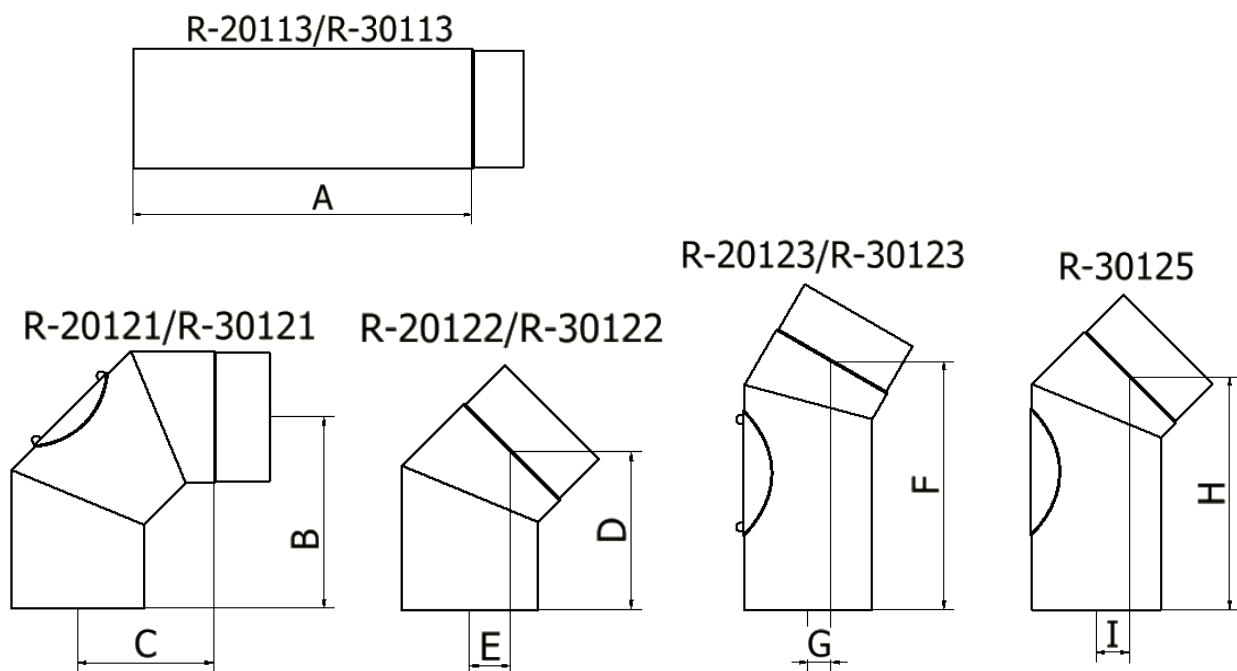

Erbjudande Rökrörsgdelar

Datum 211215, rev 1

Hej!

Vid leveransen av er panna från HS Perifal så följer det med ett eller ett par standard-rökrör. I vissa fall kan man behöva komplettera med fler rör eller vinklar. Nedan kan ni se vad som finns att beställa och vilka mått de olika rören har för att underlätta er installation.

	Beskrivning	Ø130mm	Ø150mm
	Rak 500mm	R – 20113	R – 30113
	Rak 500mm Inkl. sotlucka	R – 20145	X
	Vinkel 90° (2x45°) Inkl. sotlucka	R – 20121	R – 30121
	Vinkel 30° Inkl. sotlucka	R – 20123	R – 30123
	Vinkel 45° Inkl. sotlucka	X	R – 30125
	Vinkel 45°	R – 20122	R – 30122
	Murstos	R – 20140	R – 30140
	Täckring	R – 20150	R – 30150
	Draglucka Inkl. adapter anpassad för att fästas på sotlucka	3061	3060

HS PERIFAL®

BAXI

Mått

Alla våra rökrör har en hona och hane så de enkelt passar i varandra. När två rör sätts ihop så "försvinner" 65mm i skarven. Till exempel så blir ett 500mm rökrör 435mm långt när det sätts ihop med ett annat. Se alla måtten nedan för att kunna räkna ut vad just du behöver.