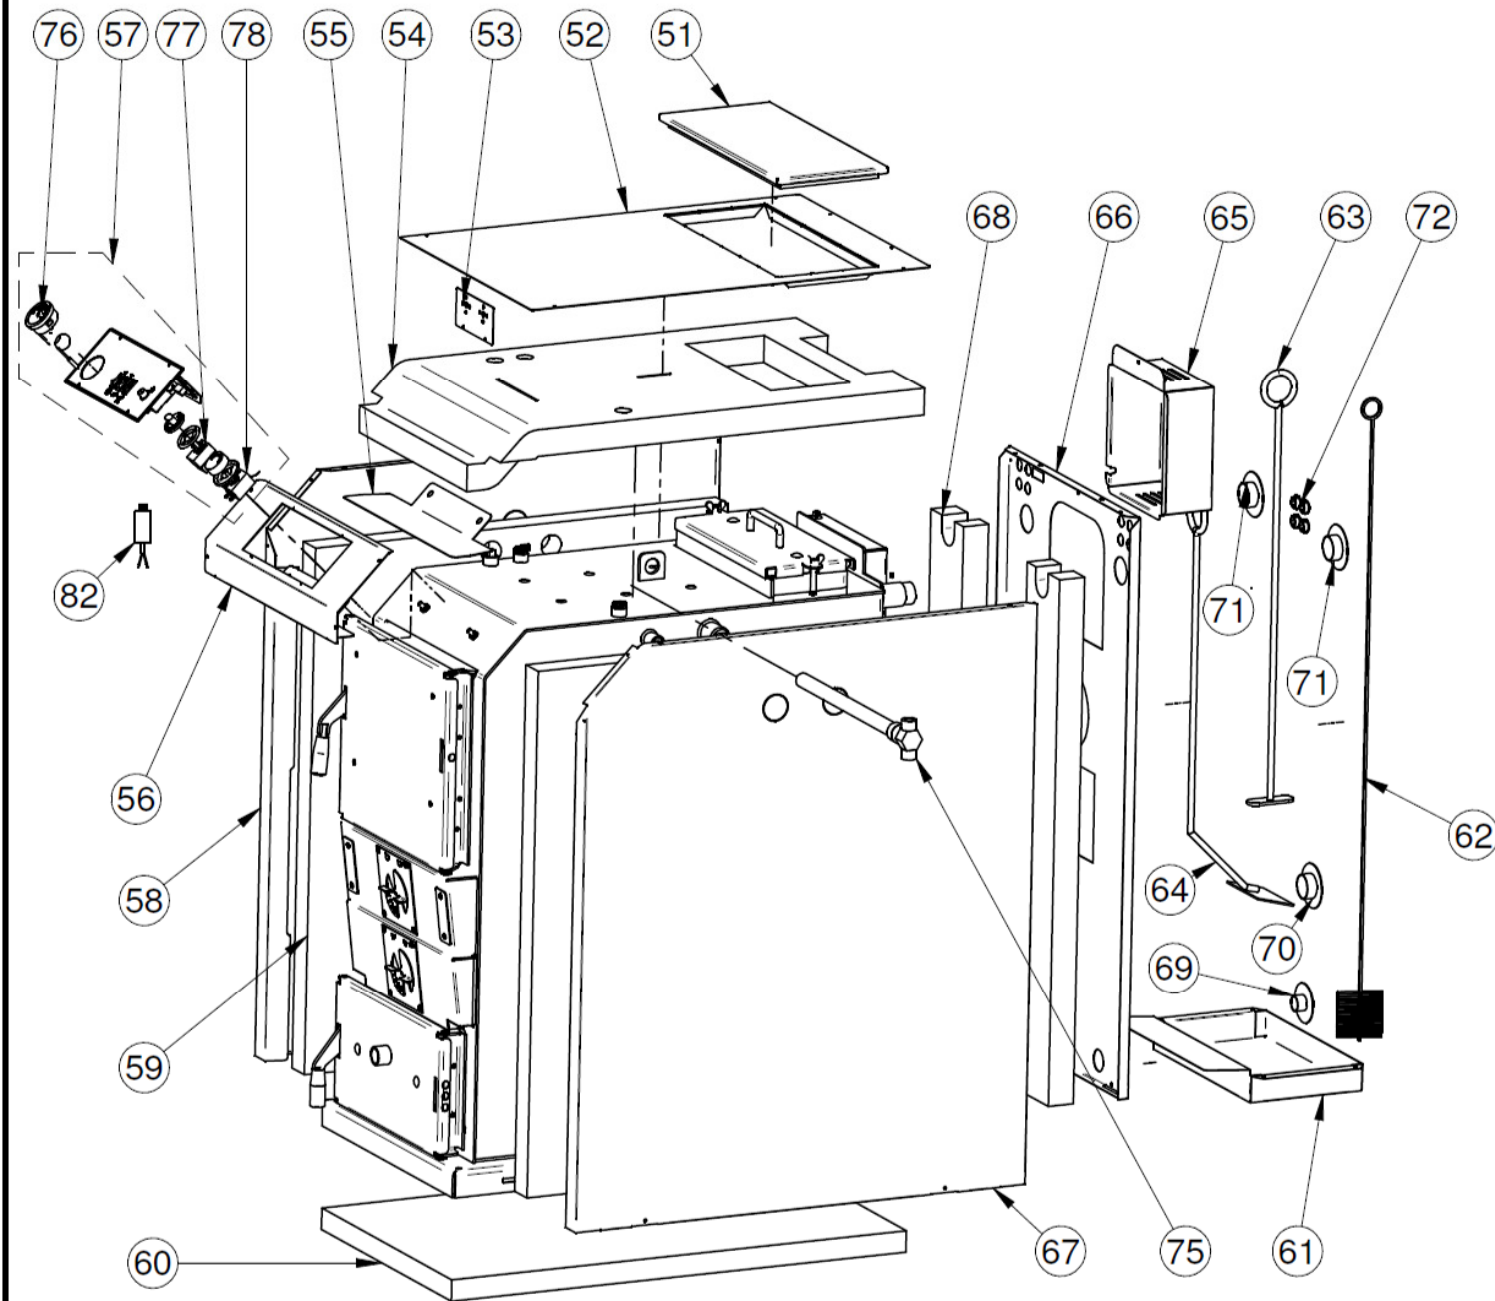

BONUS Light

Kappe og styring

Pos	Vare nr	Varebetegnelse	Enhed	Stk
51	016651	Dækplade for røgkasse	Stk.	1
52	059458	Topplade	Stk.	1
53	059487	Termostatplade	Stk.	1
54	016673	Top isolering	Stk.	1
55	016681	Beskyttelsesplade	Stk.	1
56	059472	Forplade for Panel	Stk.	1
57	015798	El trækedel styring	Stk.	1
58	059451	Sideplade V	Stk.	1
59	016672	Isolering for sideplade	Stk.	2
60	061441	Isolering for bund	Stk.	1
61	042416	Askeskuffe	Stk.	1
62	210214	Rensbørste	Stk.	1
63	090470	Skraber	Stk.	1
64	219008	Skraber m. buk	Stk.	1
65	016662	Hus for blæser	Stk.	1
66	059447	Bagplade	Stk.	1
67	059453	Sideplade H	Stk.	1
68	016671	Isolering for bagplade	Stk.	1
69	016705	Plastring sort	Stk.	1
70	016704	Plastring blå	Stk.	1
71	016703	Plastring rød	Stk.	2
72	040067	Stjerneprop	Stk.	8
74	509004	Termostatisk sikkerhedsventil	Stk.	1
75	503059	Afkølingsrør L=380	Stk.	1
76	080120	Termometer	Stk.	1
77	013110	Røggastermostat	Stk.	1
78	090005	Kedeltermostat	Stk.	1
80	059002	Top 18x18x70	Stk.	1
81	059001	Unbraconøgle M4	Stk.	1
82	500016	Kondensator 2 microF	Stk.	1

920003