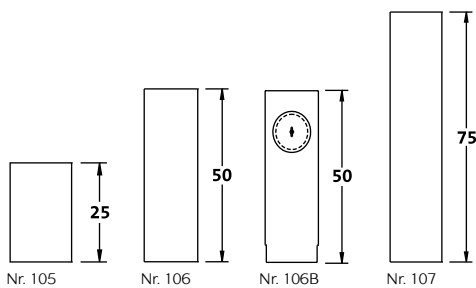

Förlängningsrör med inkragning (2 mm stål, lackerad, Ø 155 mm)

Beteckning	Artikelnr.	exkl. moms	inkl. moms
Svart 25 cm stål	V105	160:-	200:-
Grå 25 cm stål	V105G	160:-	200:-
Svart 50 cm stål	V106	230:-	288:-
Grå 50 cm stål	V106G	230:-	288:-
Svart 50 cm stål med renslucka	V106B	610:-	763:-
Grå 50 cm stål med renslucka	V106BG	610:-	763:-
Svart 75 cm stål	V107	310:-	388:-
Grå 75 cm stål	V107G	310:-	388:-