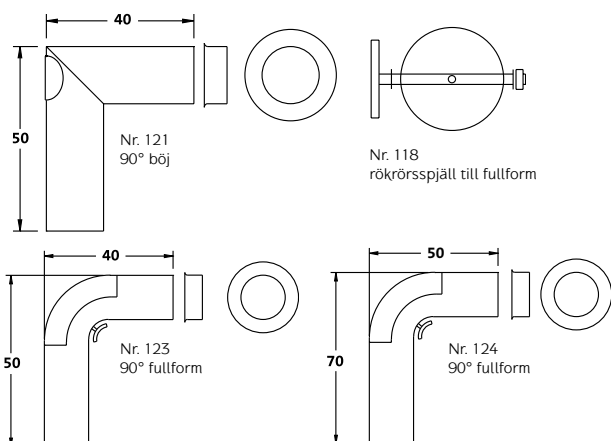

Rökrörsset inkl. bussning, täckbricka & renslucka (2 mm stål, lackerad, Ø 155 mm)