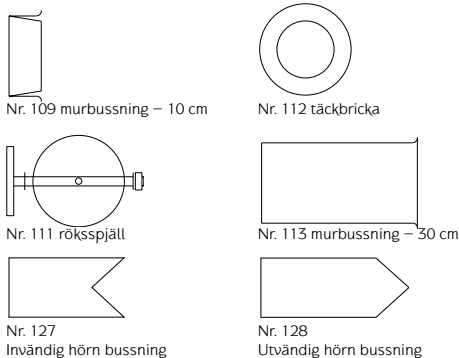

Bussningar m.m.