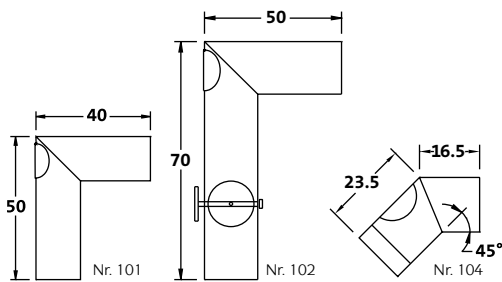

Rökrör inkl. renslucka (2 mm stål, lackerad, Ø 155 mm)

Beteckning	Artikelnr.	exkl.moms	inkl. moms
Svart 90° vinkel	V101	600:-	750:-
Grå 90° vinkel	V101G	600:-	750:-
Svart 90° vinkel med spjäll	V102	710:-	888:-
Grå 90° vinkel med spjäll	V102G	710:-	888:-
Svart 45° vinkel	V104	360:-	450:-
Grå 45° vinkel	V104G	360:-	450:-