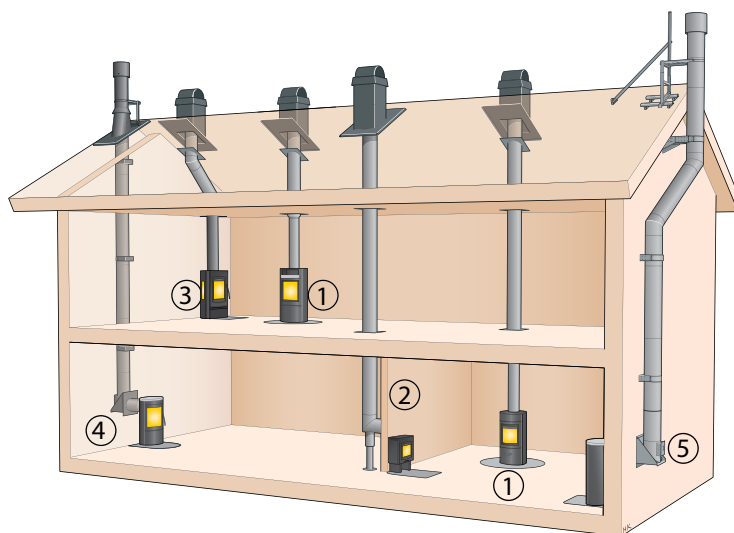

Premodul Skorstenssystem - Sveriges första P-märkta skorsten

En minst lika viktig del som kaminköpet är valet av skorsten. Du ska tryggt kunna lita på att skorstenen på ett säkert sätt transporterar bort rökgaserna. Vår skorsten ger maximal säkerhet och är konstruerad och godkänd för alla våra eldstäder. Den klarar en effekt som är ca 15 gånger så hög som kaminens maxeffekt.

Premodul är en helhetslösning – från skorstenshuv till takgenomföring och anslutning till kamin. Premodulskorstenen har ett genomtänkt yttertakspaket där, i princip, allt ingår. Alla ytterdetaljer är lackerade i svart färg och helhetsintrycket blir därmed enhetligt och elegant.

Premodulskorstenen är ett flexibelt skorstenssystem som passar de flesta husmodeller. Den får monteras genom både övervåning och vindsutrymme utan att byggas in i schakt. Det spar både tid och pengar vid installation. Lösningen på utsidan av huset lever även den upp till de hårda säkerhets- och miljökrav som finns i Sverige.

Premodulskorstenen är avsedd för montage i fem olika alternativ

1. 1 Rakt upp från eldstaden.
2. 2 Med fristående vinkelmodul bakom eldstaden.
3. 3 Med vinklåd skorsten.
4. 4 Monterad genom yttervägg och upp på fasad.
5. 5 Monterad genom yttervägg, vinklåd och upp på fasad.

Typ 1 kostar ca 12.000,- inkl. moms för ett 1-plans hus och ca 15.500,- inkl. moms för ett 1½-plans hus.